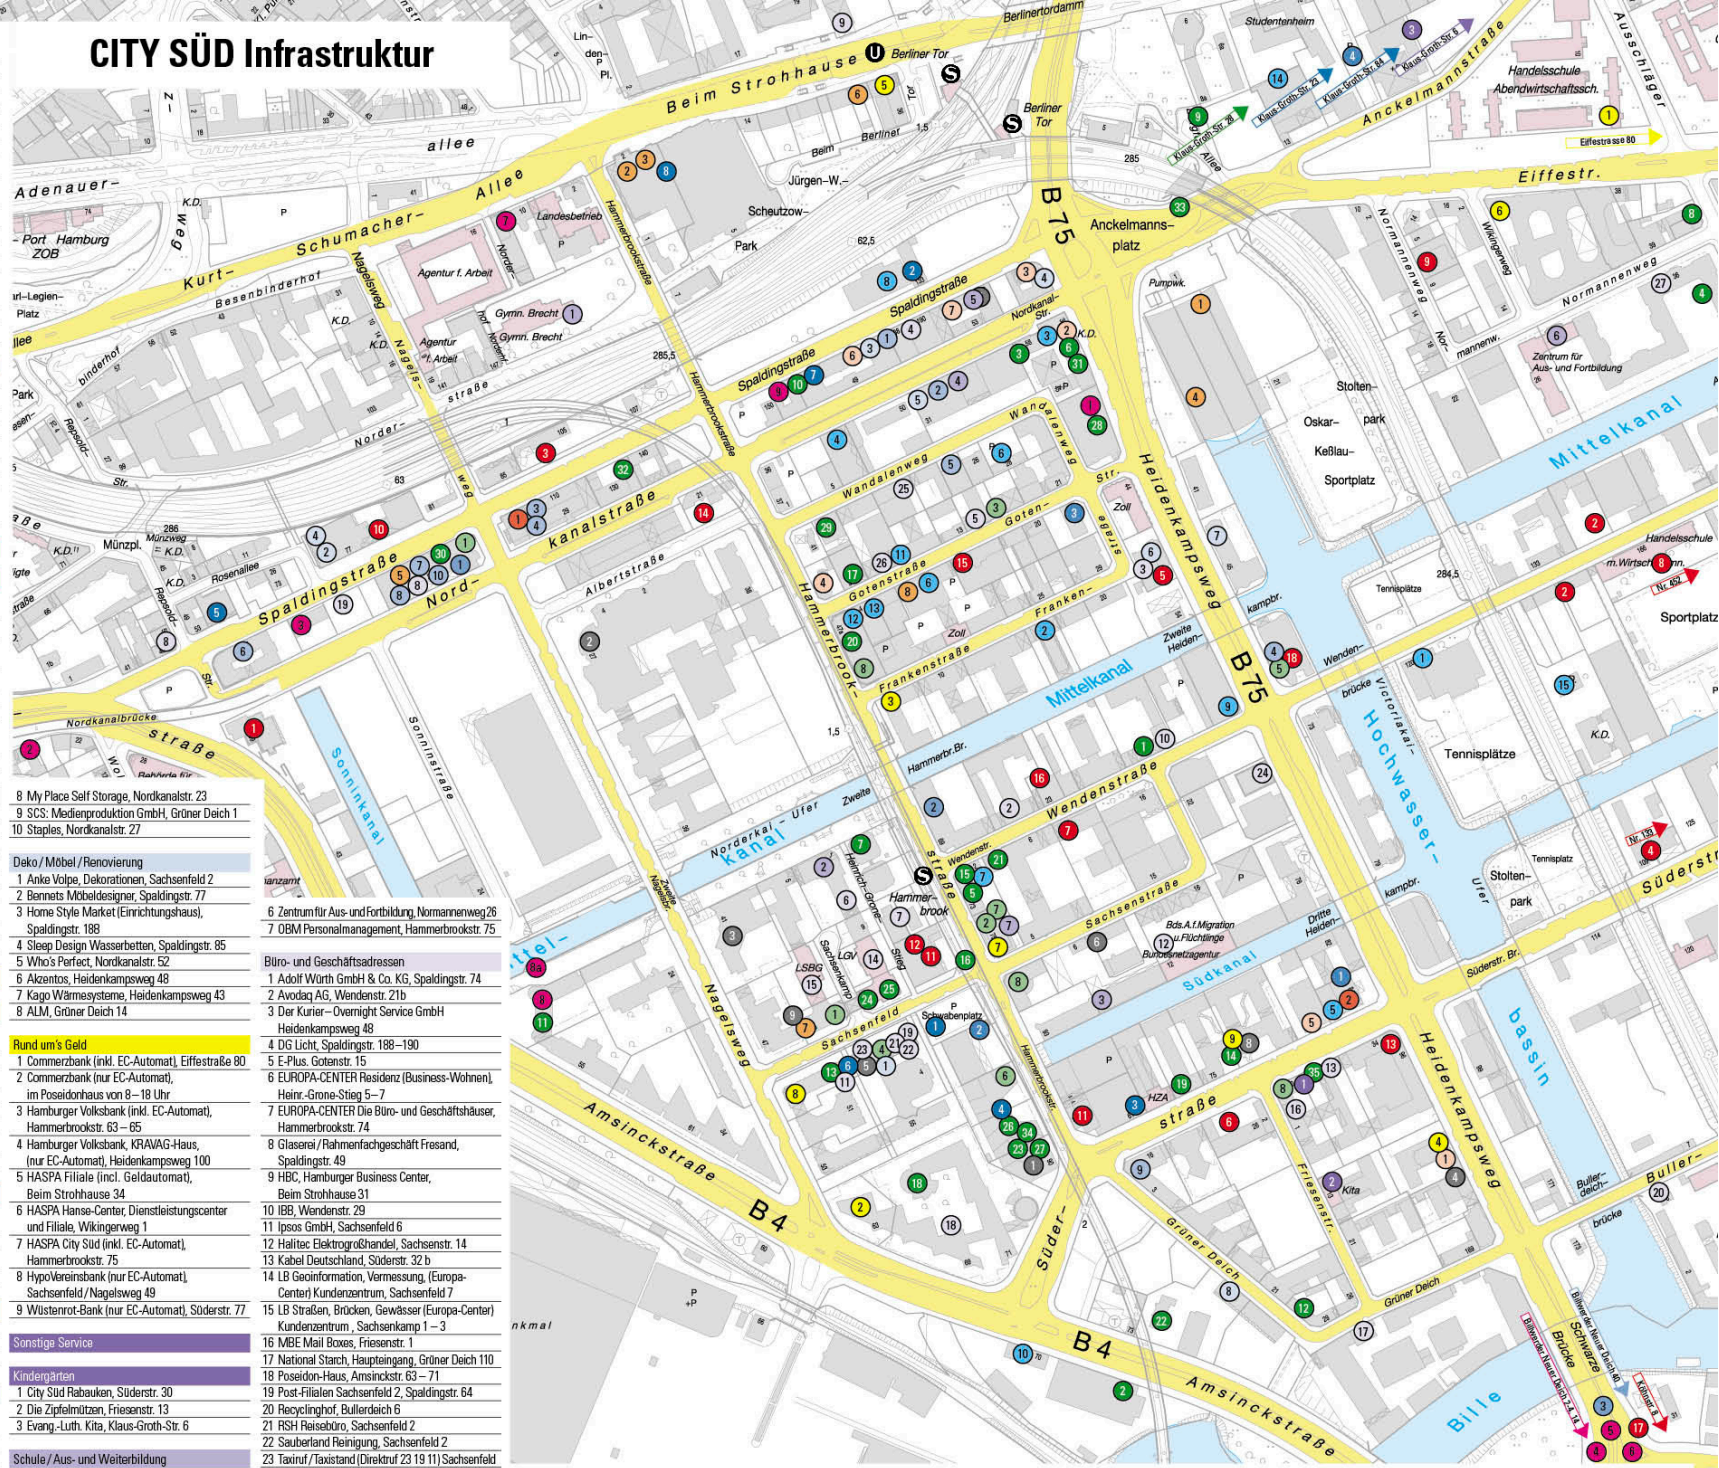

Restaurant, Bistro und mehr

Golf und Mode

Büro, Service, Lagerung

Bäckereien und Cafés

Gesundheit

Ärzte und Apotheke

1. Dr. med. dent. M. Arjomand, Zahnarzt, Anckelmannsplatz 1
2. Alexander Apotheke, Beim Strohhause 2
3. Medikum Hamburg, Ärzte Zentrum Berliner Tor, Beim Strohhause 2
4. Praxis-Klinik Berliner Bogen, Anckelmannsplatz 1
5. Praxis Spaldinghof, Spaldingstr. 74
6. Strohhaus Apotheke, Beim Strohhause 30
7. Zahnärzte Dr. Brauer + Dr. Singer, Sachsenfeld 3–5
8. Zahnarzt Dr. Weißing, Gotenstr. 12

Versicherungen

Einkaufen

Lebensmittel und mehr

1. Wochenmarkt Sachsenfeld, Mo. und Mi. von 10–13 Uhr, Schwabenplatz
2. Asiatischer Supermarkt In & Me, Spaldingstr. 133
3. Kiock, Süderstr. 63
4. Kiock in den Tri Towers, Hammerbrookstr. 90
5. Bölske Tabakwaren, Spaldingstr. 55
6. Tabakwaren, Sachsenfeld 2
7. Tabakladen/Fotosevice, Spaldingstr. 160
8. REAL, im Strohhause 8

Weine

1. Castel Cosimo ital. Wein Einzelhandel, Heidenkampsweg 84
2. Croatia Weinimport, Hammerbrookstr. 85
3. Kesslers erlesene Weine, Frankenstr. 31
4. Weinhaus Michael Danner, Klaus-Groth Str. 84

Sonstige Service

1. City Süd Reibauken, Süderstr. 30
2. Die Zigelmitzen, Friesenstr. 13
3. Evang.-Luth. Kita, Klaus-Groth-Str. 6

Schule / Aus- und Weiterbildung

1. My Place Self Storage, Nordkanalstr. 23
2. SCS: Medienproduktion GmbH, Grüner Deich 1
3. Staples, Nordkanalstr. 27

Deko / Möbel / Renovierung

1. Anke Volpe, Dekorationen, Sachsenfeld 2
2. Bennets Möbeldesigner, Spaldingstr. 77
3. Home Style Market (Einrichtungszentrum), Spaldingstr. 188
4. Sleep Design Wasserbetten, Spaldingstr. 85
5. Who's Perfect, Nordkanalstr. 52
6. Akzentos, Heidenkampsweg 48
7. Kago Wärmesysteme, Heidenkampsweg 43
8. 8 ALM, Grüner Deich 14

Büro- und Geschäftsadressen

Sonstige Service

1. City Süd Reibauken, Süderstr. 30
2. Die Zigelmitzen, Friesenstr. 13
3. Evang.-Luth. Kita, Klaus-Groth-Str. 6

Schule / Aus- und Weiterbildung

EUROPA-CENTER sponsored by www.europa-center.de
ServiceLine 0800 271 271 0

1 : 5000
Eintragungen nach Angaben der CCC
Kartengrundlage: Karte von Hamburg 1 : 5000